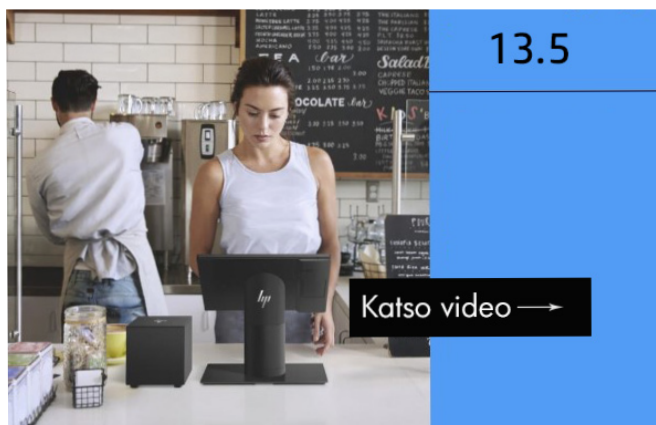

Engage Go 13.5" Convertible

Modulaarinen HP Engage Go 13.5" Convertible on monikäyttöinen ja helposti muunneltava

Moderni ja ohut HP Engage Go 13.5" on mobiili muunneltava laite, joka tarjoaa käyttäjille monipuolisen ja tehokkaan työkalun liikkuvaan työhön. Se yhdistää kannettavan tietokoneen ja tablettitietokoneen ominaisuudet - suojausluokitus on IP54.

Laitteessa on kirkas, korkearesoluutioinen 13,5 tuuman kosketusnäyttö, joka on riittävän suuri tehokkaaseen työskentelyyn, mutta samalla tarpeeksi kompakti mobiilikäyttöön.

Suorituskyvyltään tehokas HP Engage Go 13.5" on suunniteltu erityisesti liikkuvalla työhön. Pitkäkestoinen akku mahdollistaa koko päivän käytön yhdellä latauksella, ja laitteessa on mobiili verkkotuki. Lisäksi HP Engage One Basic- tai Advanced I/O -liitäntä, kääntö- ja kallistustoiminto sekä hyvä tietoturva. Saatavana mustana ja valkoisena.

Kattavat oheislaitteet

Laitteeseen on saatavissa kattavat lisävarusteet, kuten laukku kantohihnalla, integroitu magneettijuovakor-tinlukija, integroitu sarjatulostin tai erillinen tulostin ja HP Engage One biometrinen sormenjälkilukija.