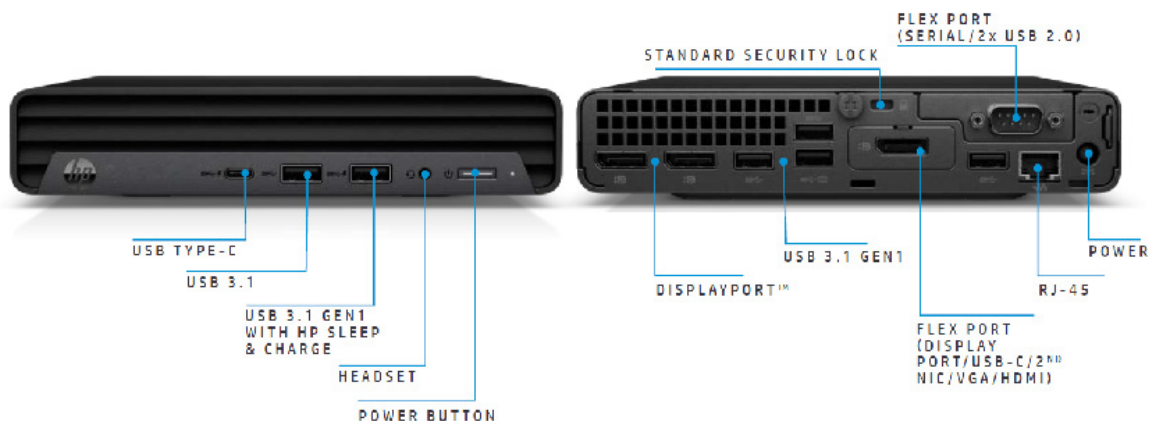

Turvallinen käyttöä

HP Sure Start, HP Sure Recover, HP Sure Click, HP Sure Sense, HP Sure Run varmistavat Flex Minin toimivuuden ja turvallisen käytön: BIOSin automaattinen korjaus käynnistyy haittaohjelmien tai muiden ongelmien ilmetessä. Kriittisten prosessien automaattinen ylläpito varmistaa esimerkiksi virustorjunnan ja palomuurin käynnissä pysymisen.

Saatavissa kolmen vuoden takuulla (Care Pack -laajennuksella viiden vuoden takuu).